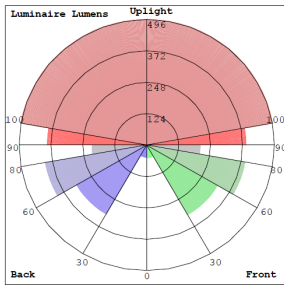

Lighting:

- LED SMD type: Edison 2835
- Total Lumens: 1500LM/ 1860LM
- Color temperature: 5000K/3000K
- Color Rendering Index: CRI ≥ 80
- Beam angle: 360°
- Replacement Range: 30~50MH

Applications:

- LED Corn Lamp suitable for supermarkets, warehouses, garages, home, offices, hotels, hospitals, schools, highbay retrofiting

Other Models:

- | | | |
|--------------------------------------|--|--|
| • 18W 2250LM CL-EHL-18W-30K-E26 | • 27W 3375LM CL-EHL-27W-30K-E26 | • 36W 4500LM CL-EHL-36W-30K-E26 |
| • 18W 2610LM CL-EHL-18W-50K-E26 | • 27W 4185LM CL-EHL-27W-50K-E26 | • 36W 5580LM CL-EHL-36W-50K-E26 |
| • 36W 4500LM CL-EHL-36W-30K-E39 | • 45W 5625LM CL-EHL-45W-30K-E39 | • 54W 6750LM CL-EHL-54W-30K-E39 |
| • 36W 5580LM CL-EHL-36W-50K-E39 | • 45W 6975LM CL-EHL-45W-50K-E39 | • 54W 8370LM CL-EHL-54W-50K-E39 |
| • 75W 9375LM CL-EHL-75W-30K-E39 | • 100W 12500LM CL-EHL-100W-30K-E39 | • 120W 15600LM CL-EHL-120W-30K-E39 |
| • 75W 11625LM CL-EHL-75W-50K-E39 | • 100W 15500LM CL-EHL-100W-50K-E39 | • 120W 17400LM CL-EHL-120W-50K-E39 |

Photometrics: CL-EHL-12W-E26

BUG Rating: B1-U3-G2

12W, 5000K Area 50'x50' Mounting Height: 9'

Other Views:

Side View

Front View

Performance Table: CL-EHL-12W-E26

MODEL NO.	Wattage	Voltage	Lumens	Color Temp.	BUG Rating	LPW
CL-EHL-12W-30K-E26	12W	120~277V	1500	3000K	B1-U3-G2	125
CL-EHL-12W-50K-E26	12W	120~277V	1860	3000K	B1-U3-G2	155