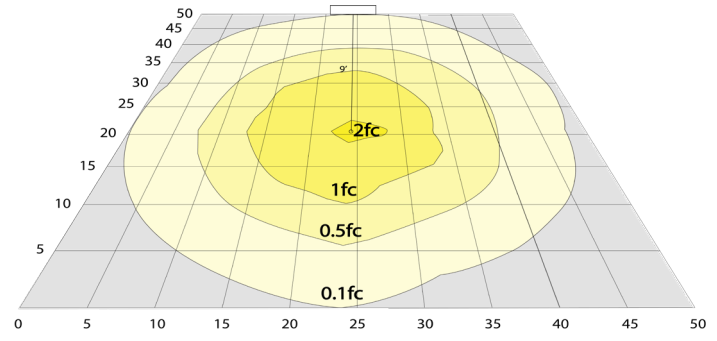

Lighting:

- LED SMD type: Edison 2835
- Total Lumens: 1500LM/ 1860LM
- Color temperature: 5000K/3000K
- Color Rendering Index: CRI ≥ 80
- Beam angle: 360°
- Replacement Range: 30~50MH

Applications:

- LED Corn Lamp suitable for supermarkets, warehouses, garages, home, offices, hotels, hospitals, schools, highbay retrofiting

Other Models:

- | | | |
|--------------------------------------|--|--|
| • 18W 2250LM CL-EHL-18W-30K-E26 | • 27W 3375LM CL-EHL-27W-30K-E26 | • 36W 4500LM CL-EHL-36W-30K-E26 |
| • 18W 2610LM CL-EHL-18W-50K-E26 | • 27W 4185LM CL-EHL-27W-50K-E26 | • 36W 5580LM CL-EHL-36W-50K-E26 |
| • 36W 4500LM CL-EHL-36W-30K-E39 | • 45W 5625LM CL-EHL-45W-30K-E39 | • 54W 6750LM CL-EHL-54W-30K-E39 |
| • 36W 5580LM CL-EHL-36W-50K-E39 | • 45W 6975LM CL-EHL-45W-50K-E39 | • 54W 8370LM CL-EHL-54W-50K-E39 |
| • 75W 9375LM CL-EHL-75W-30K-E39 | • 100W 12500LM CL-EHL-100W-30K-E39 | • 120W 15600LM CL-EHL-120W-30K-E39 |
| • 75W 11625LM CL-EHL-75W-50K-E39 | • 100W 15500LM CL-EHL-100W-50K-E39 | • 120W 17400LM CL-EHL-120W-50K-E39 |

Photometrics: CL-EHL-12W-E26

BUG Rating: B1-U3-G2

12W, 5000K Area 50'x50' Mounting Height: 9'

Other Views:

Side View

Front View

Performance Table: CL-EHL-12W-E26

MODEL NO.	Wattage	Voltage	Lumens	Color Temp.	BUG Rating	LPW
CL-EHL-12W-30K-E26	12W	120~277V	1500	3000K	B1-U3-G2	125
CL-EHL-12W-50K-E26	12W	120~277V	1860	3000K	B1-U3-G2	155